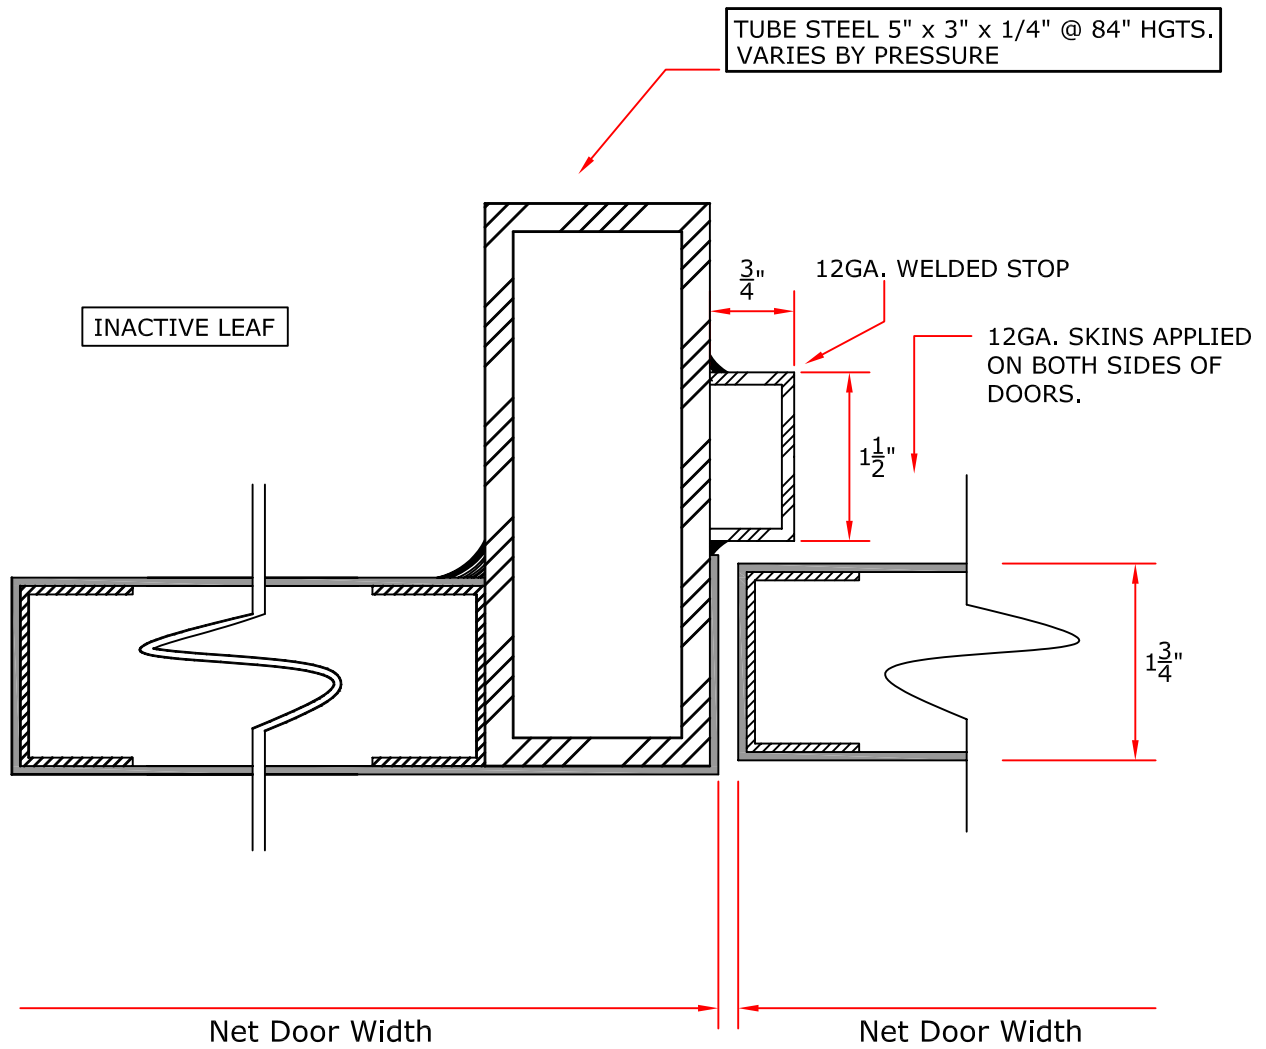

KBR 3.0 (PAIR)

Pico Rivera, CA 90660
(562) 695 - 0645

KBR 3.0 (PAIR)

Pico Rivera, CA 90660
(562) 695 - 0645

KBR 3.0 (PAIR)

Pico Rivera, CA 90660
(562) 695 - 0645