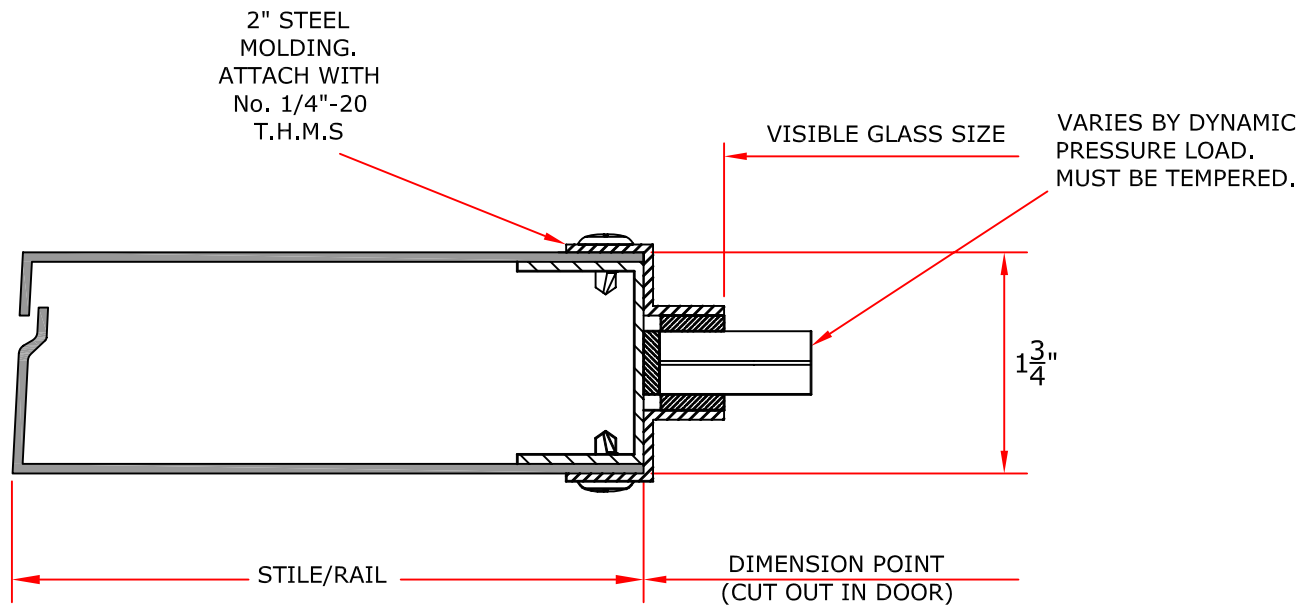

KBR 3.0 (PAIR)

Pico Rivera, CA 90660
(562) 695 - 0645

KBR 3.0 (PAIR)

Pico Rivera, CA 90660
(562) 695 - 0645

KBR 3.0 (PAIR)

Pico Rivera, CA 90660
(562) 695 - 0645