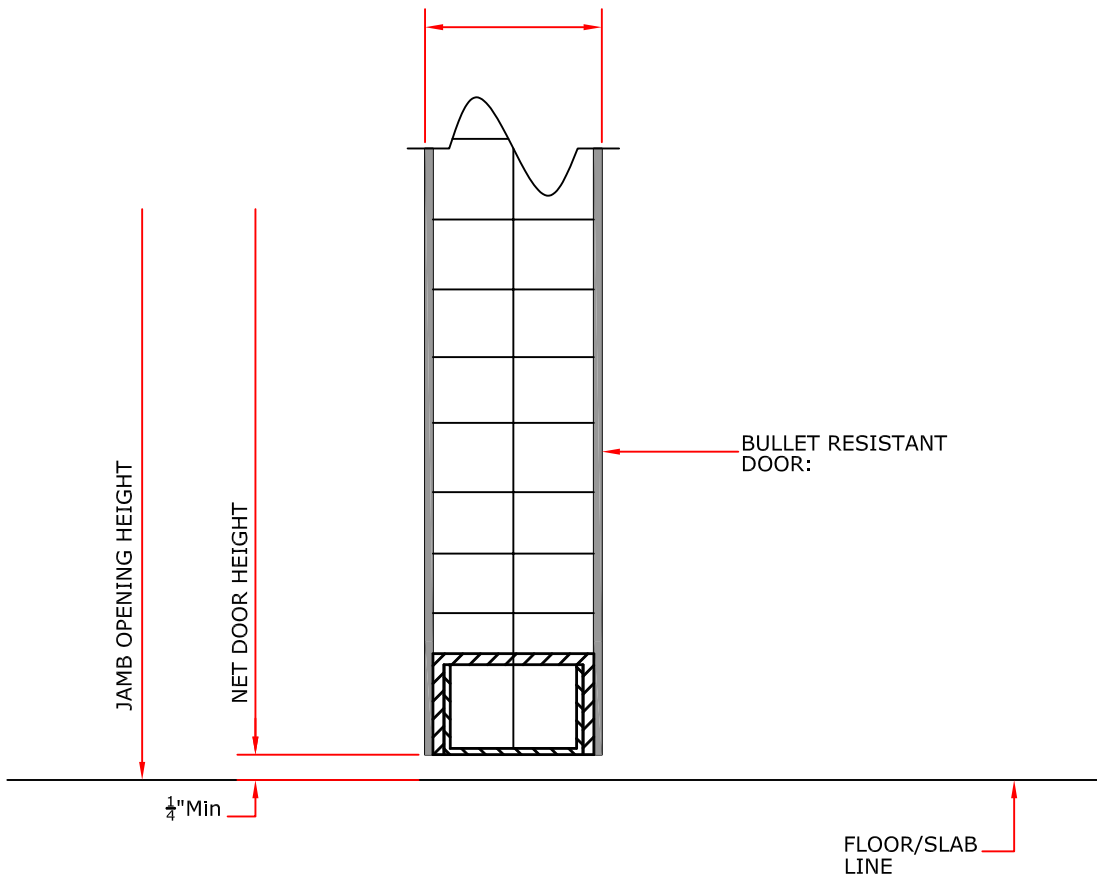

LEVEL 8

Pico Rivera, CA 90660
 (562) 695 - 0645

LEVEL 8

Pico Rivera, CA 90660
(562) 695 - 0645

LEVEL 8

Pico Rivera, CA 90660
(562) 695 - 0645