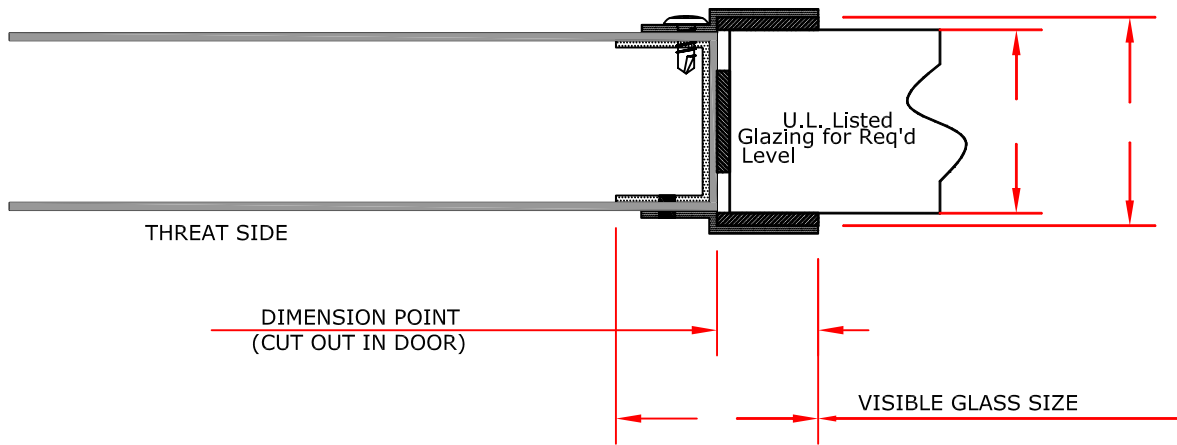

LEVEL 8

Pico Rivera, CA 90660
 (562) 695 - 0645

LEVEL 8

Pico Rivera, CA 90660
(562) 695 - 0645

LEVEL 8

Pico Rivera, CA 90660
(562) 695 - 0645