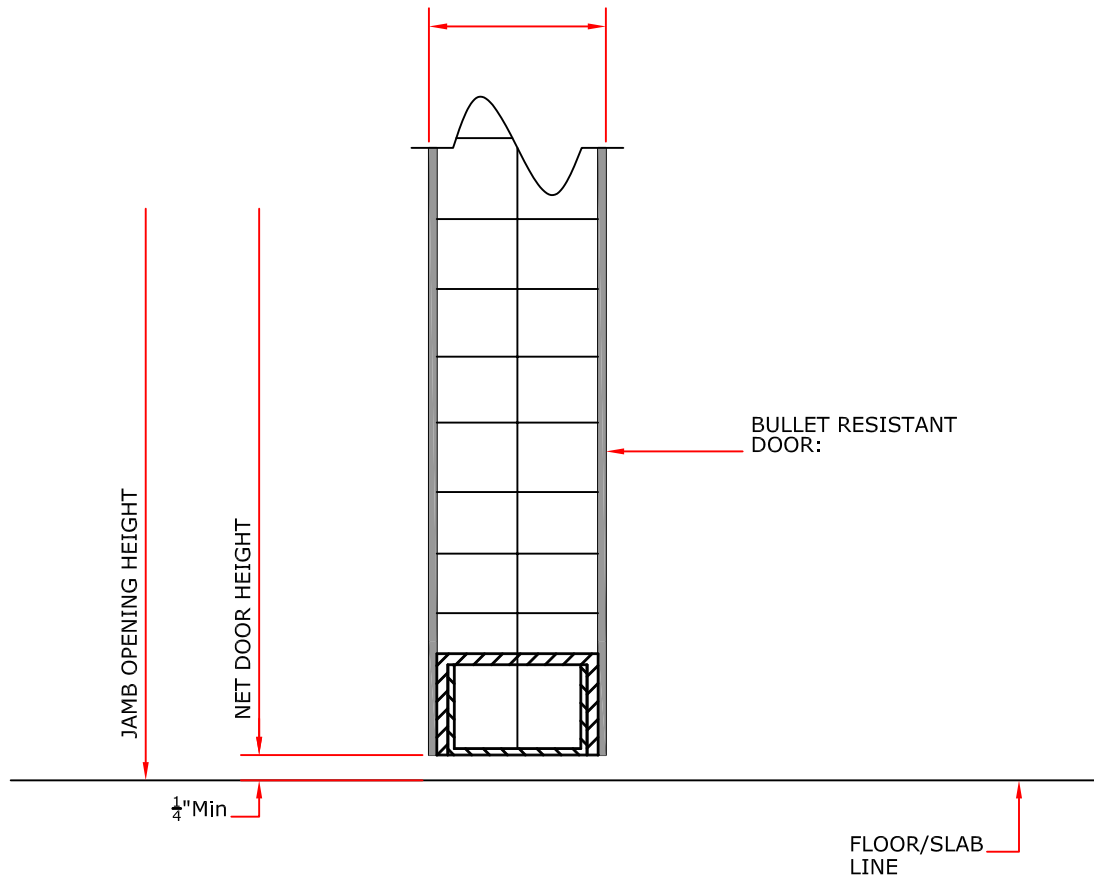

LEVEL 7

Pico Rivera, CA 90660
(562) 695 - 0645

Level 7

Pico Rivera, CA 90660
(562) 695 - 0645

LEVEL 7

Pico Rivera, CA 90660
(562) 695 - 0645