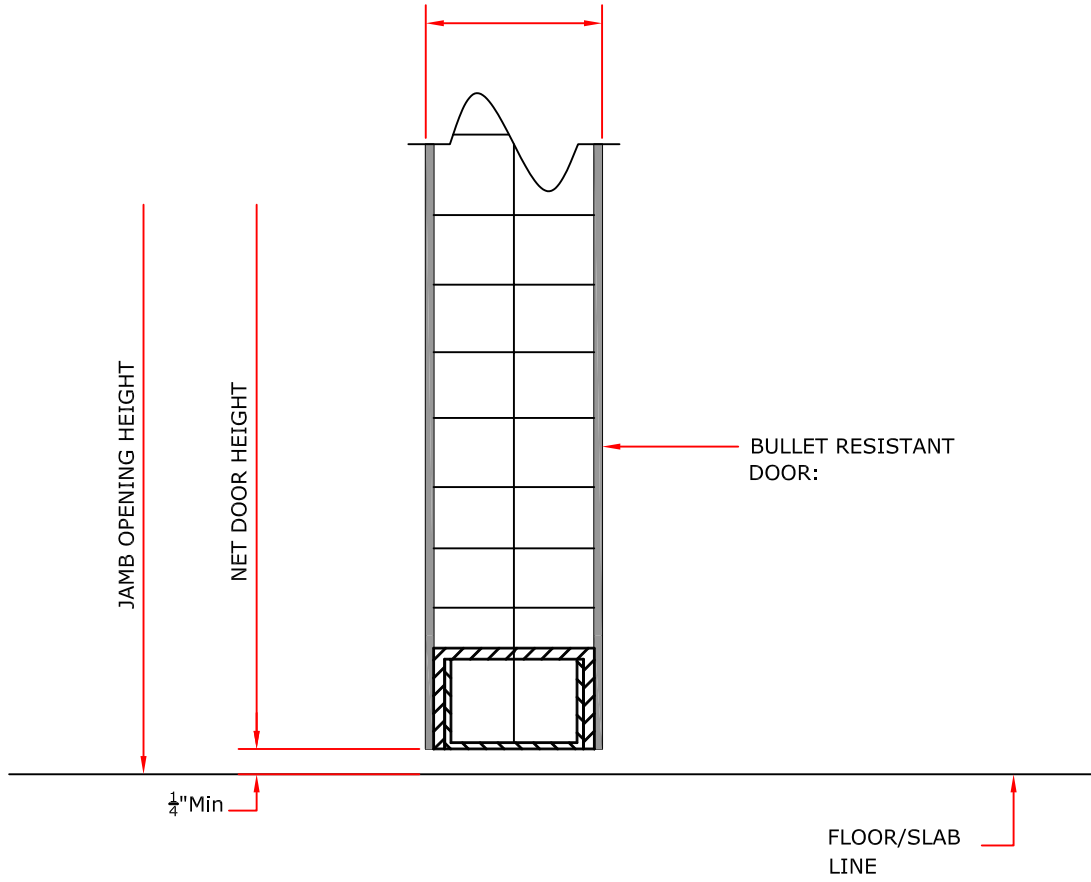

LEVEL 3

Pico Rivera, CA 90660
 (562) 695 - 0645

LEVEL 3

Pico Rivera, CA 90660
(562) 695 - 0645

LEVEL 3

Pico Rivera, CA 90660
(562) 695 - 0645