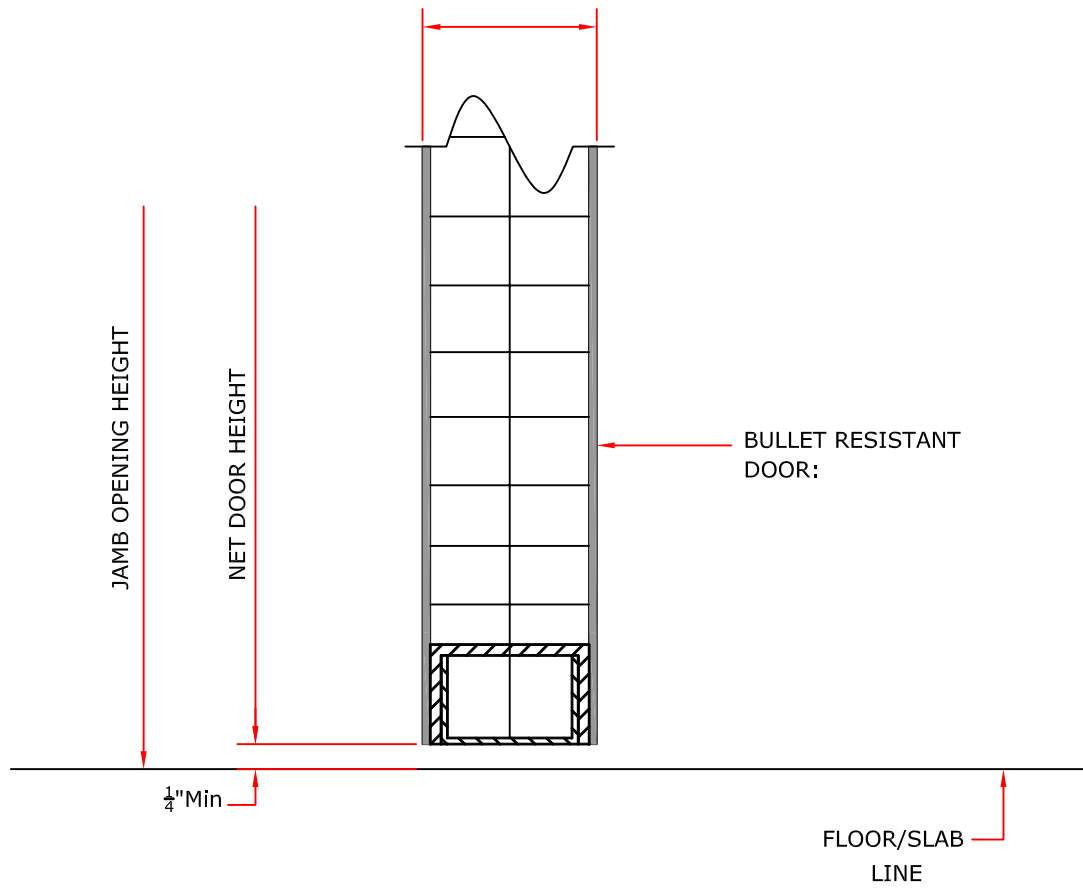

LEVEL 2

Pico Rivera, CA 90660
 (562) 695 - 0645

LEVEL 2

Pico Rivera, CA 90660
(562) 695 - 0645

LEVEL 2

Pico Rivera, CA 90660
(562) 695 - 0645