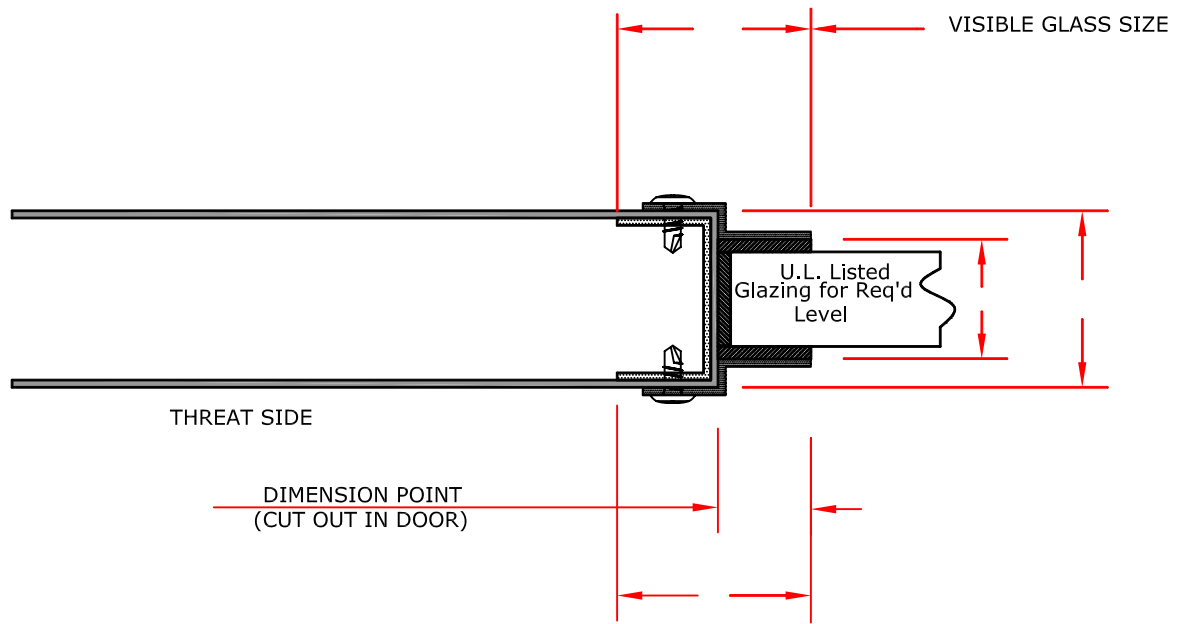

LEVEL 2

Pico Rivera, CA 90660
 (562) 695 - 0645

LEVEL 2

Pico Rivera, CA 90660
(562) 695 - 0645

LEVEL 2

Pico Rivera, CA 90660
(562) 695 - 0645