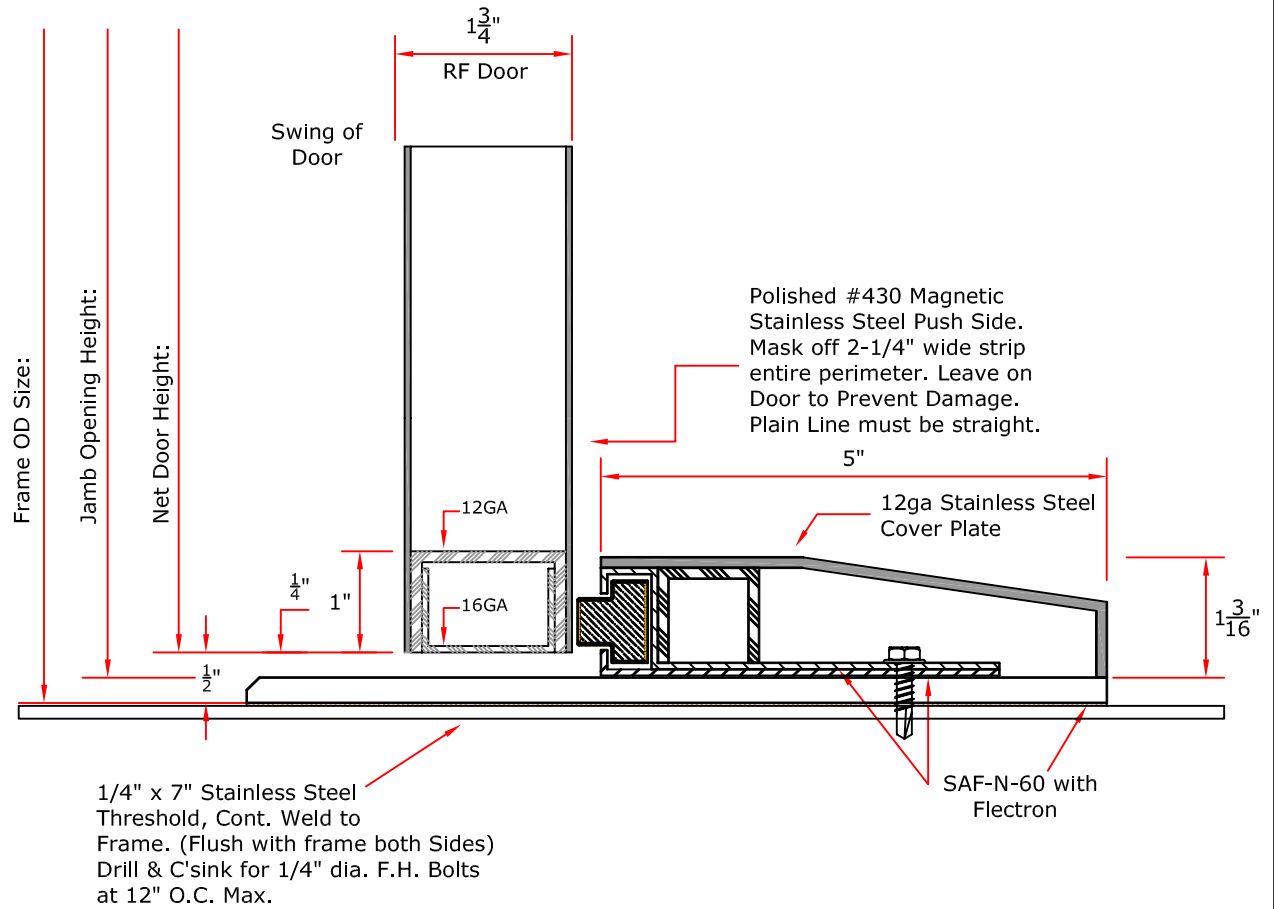

RFI-60db

Pico Rivera, CA 90660
(562) 695 - 0645

RFI-60db

Pico Rivera, CA 90660
(562) 695 - 0645