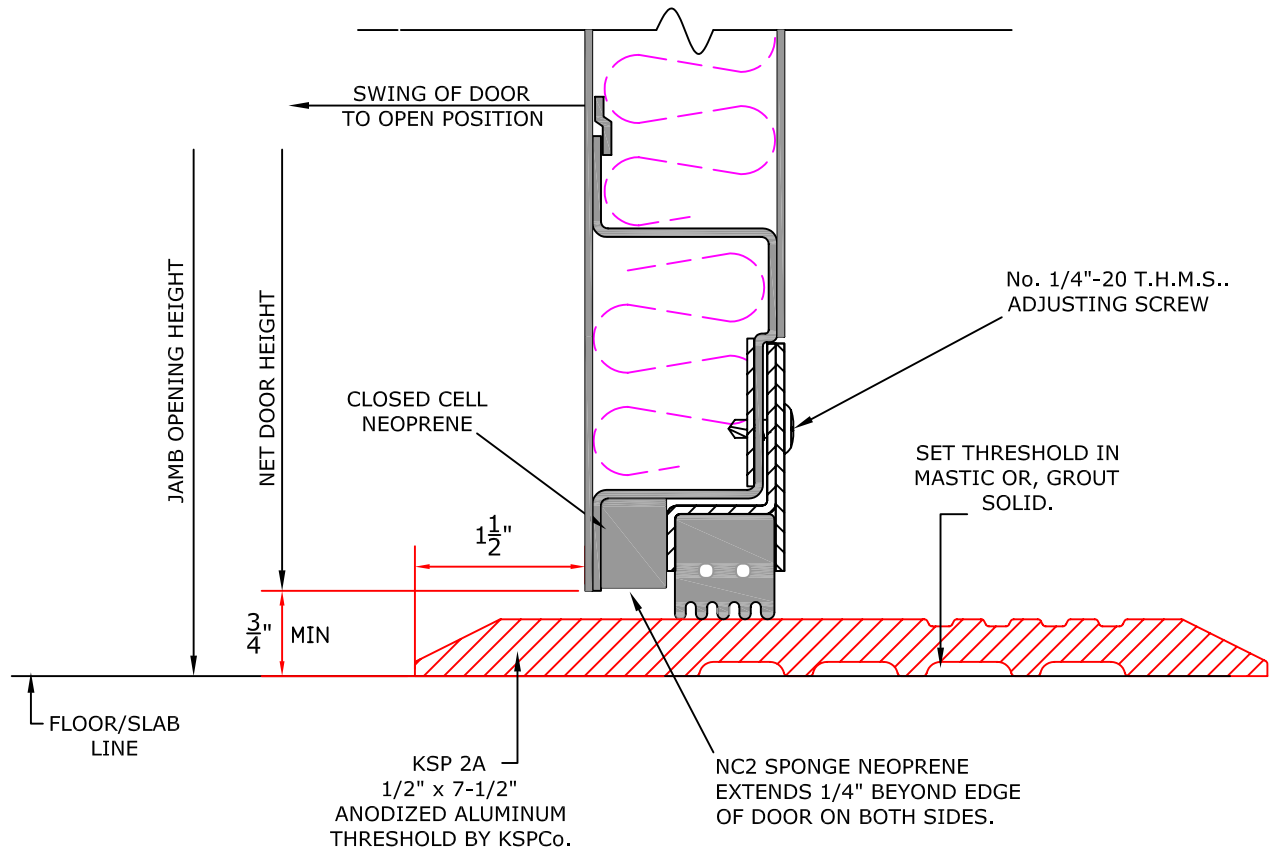

# STC 46

Pico Rivera, CA 90660  
(562) 695 - 0645

**CAM-LIFT DOOR BOTTOM ASSEMBLIES**

**STC 46**

Pico Rivera, CA 90660  
(562) 695 - 0645