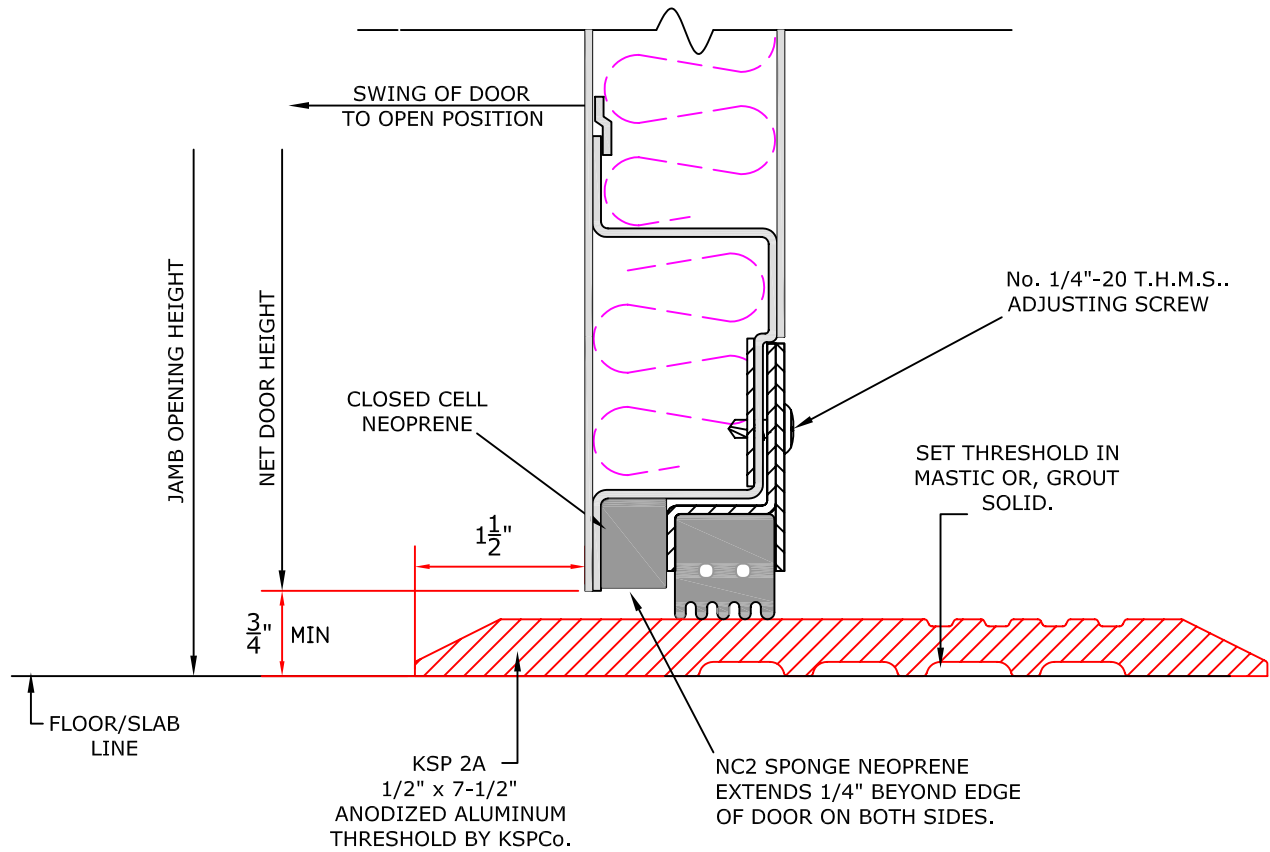

STC 50

Pico Rivera, CA 90660
(562) 695 - 0645

CAM-LIFT DOOR BOTTOM ASSEMBLIES

STC 50

Pico Rivera, CA 90660
(562) 695 - 0645