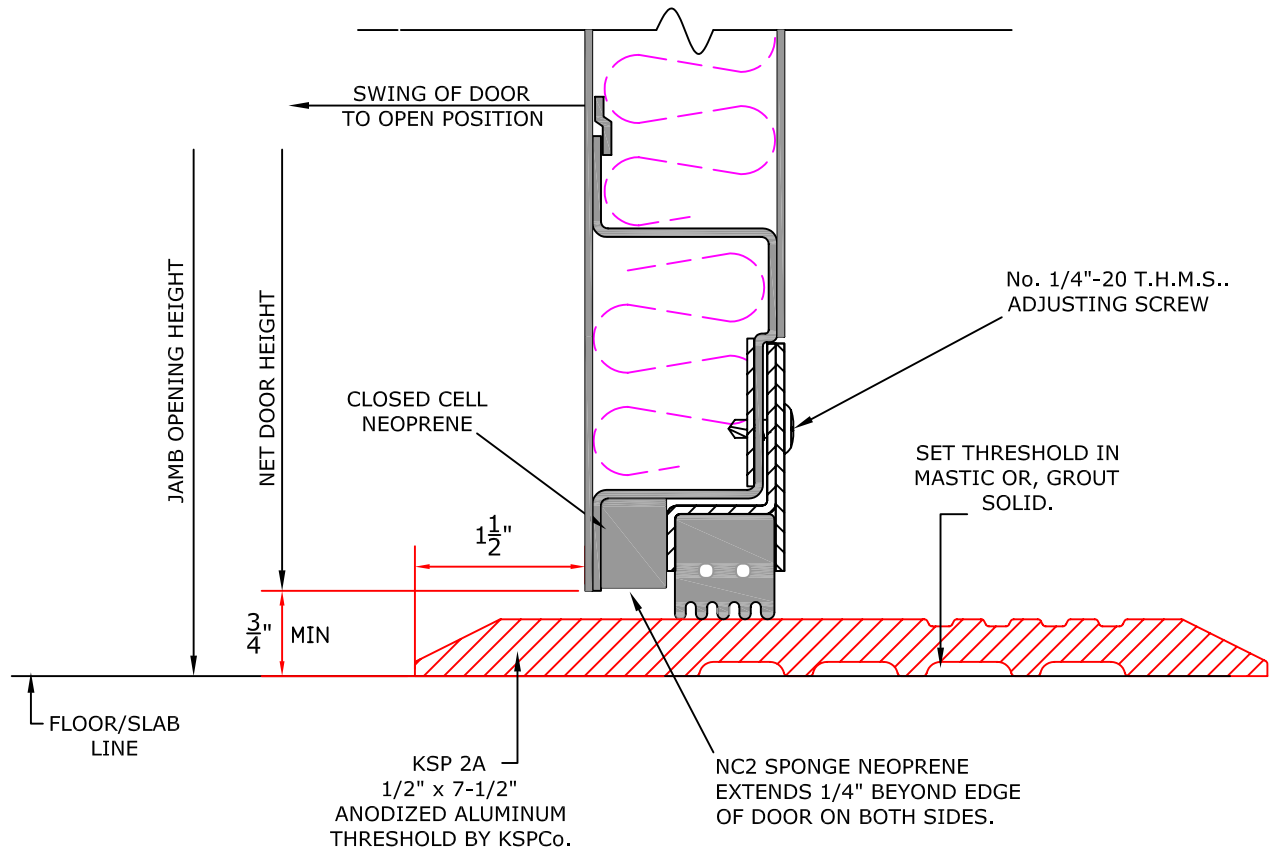

# STC 51

Pico Rivera, CA 90660  
(562) 695 - 0645

**CAM-LIFT DOOR BOTTOM ASSEMBLIES**

**STC 51**

Pico Rivera, CA 90660  
(562) 695 - 0645