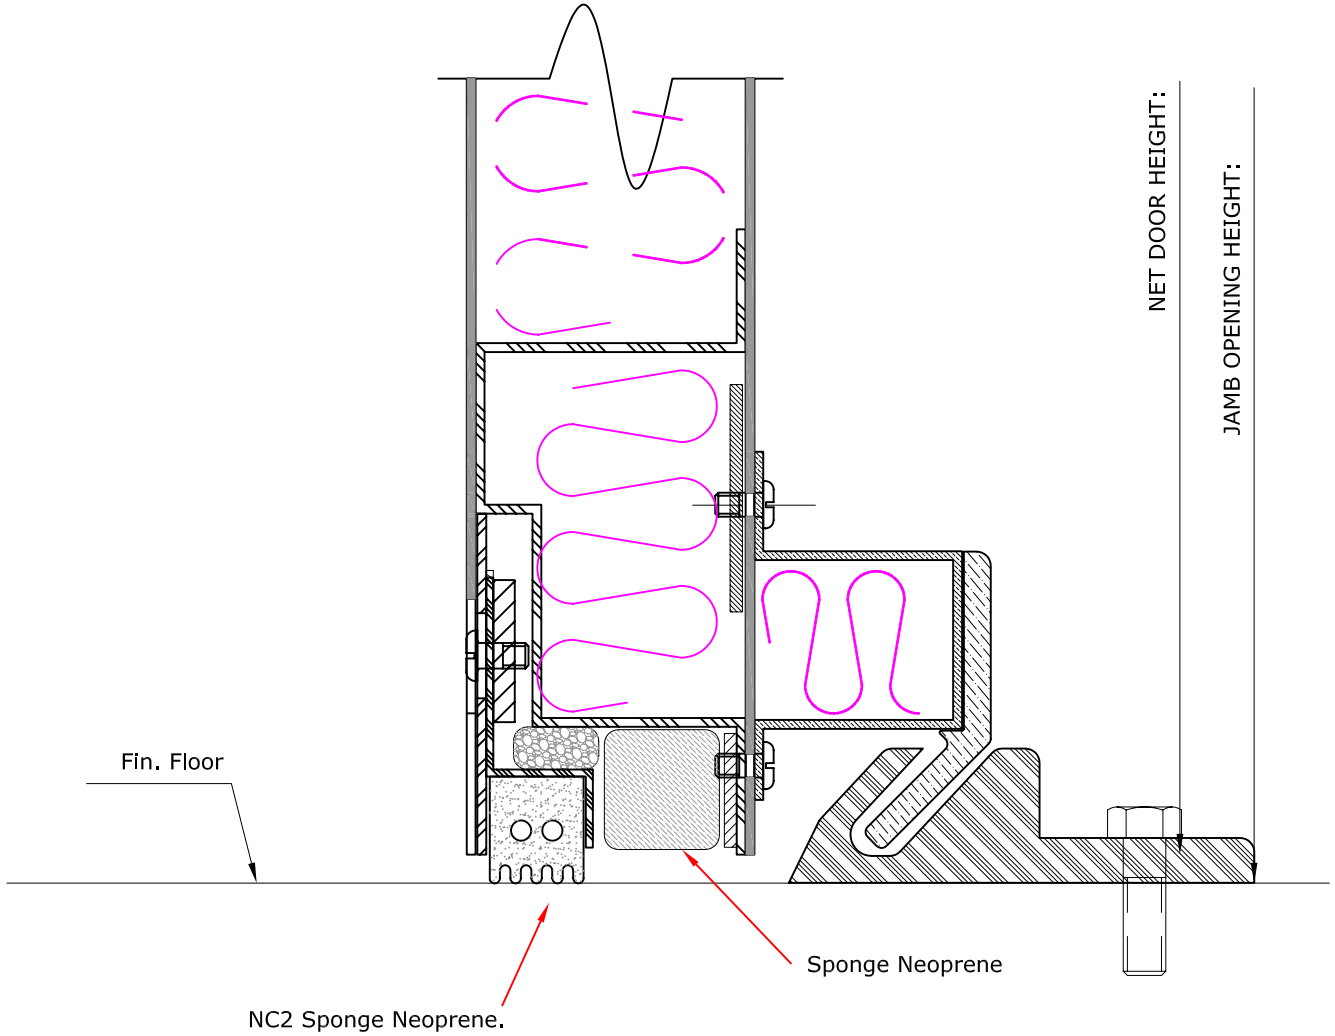

# STC 40

Pico Rivera, CA 90660  
 (562) 695 - 0645

**DB3 - AUTOMATIC DOOR BOTTOM ASSEMBLY**

**STC 40**

Pico Rivera, CA 90660  
(562) 695 - 0645