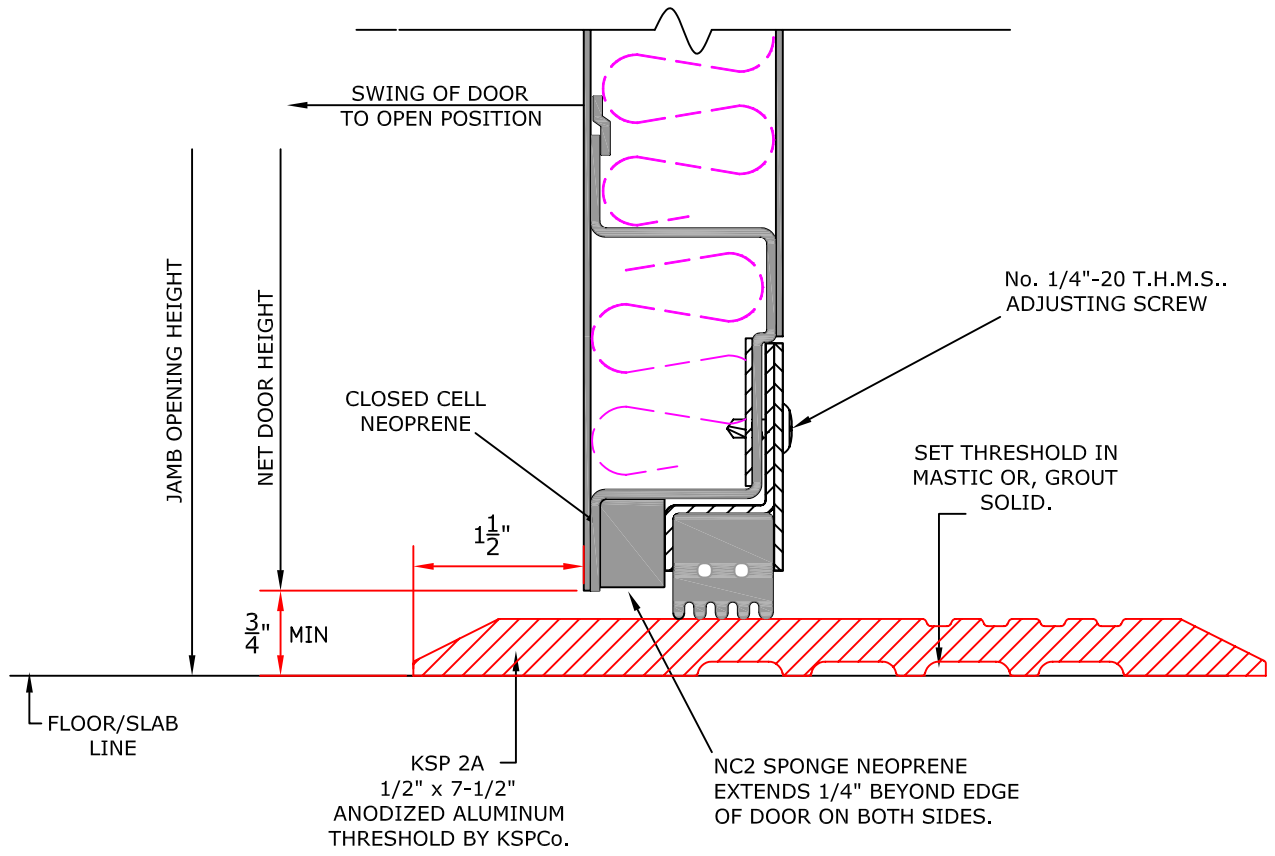

STC 46

Pico Rivera, CA 90660  
(562) 695 - 0645

**CAM-LIFT DOOR BOTTOM ASSEMBLIES**

**STC 46**

Pico Rivera, CA 90660  
 (562) 695 - 0645