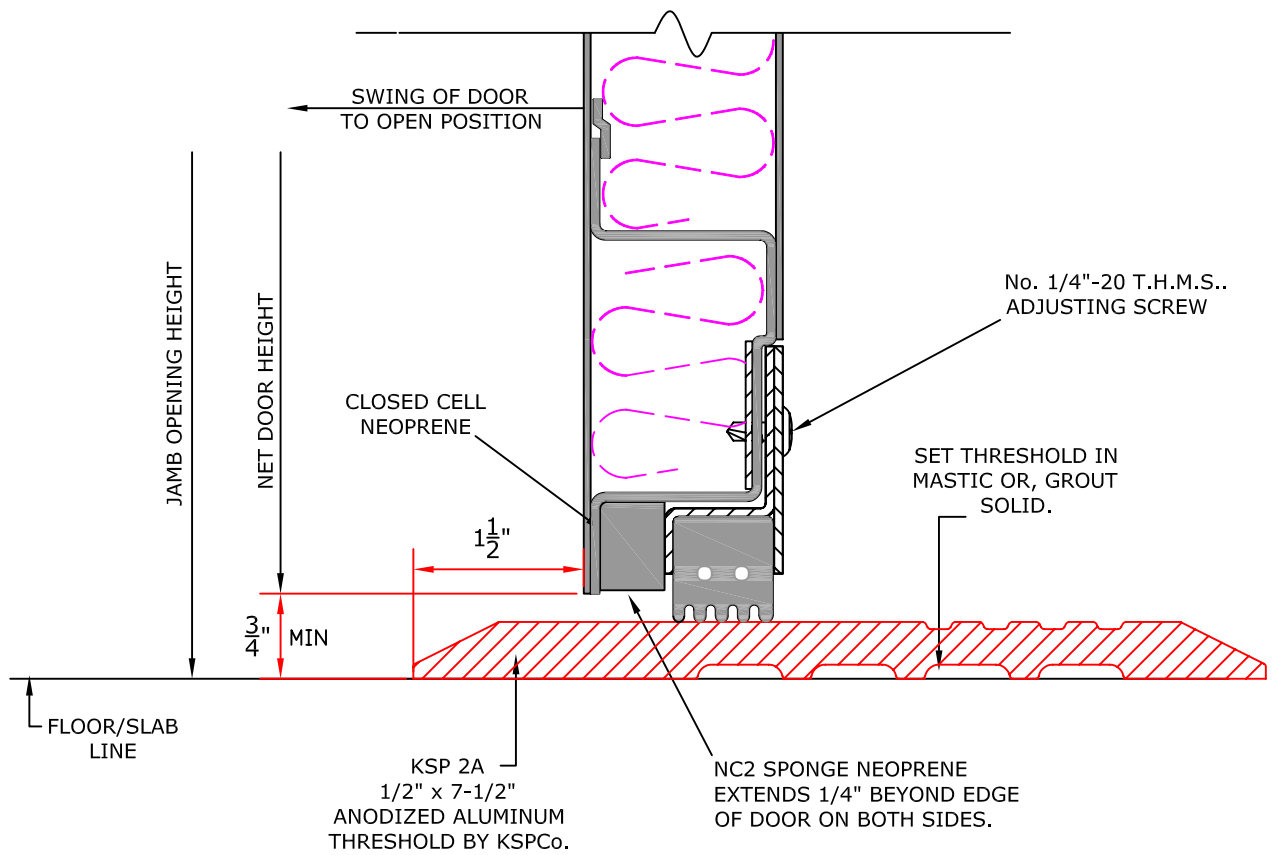

STC 44

Pico Rivera, CA 90660
(562) 695 - 0645

CAM-LIFT DOOR BOTTOM ASSEMBLIES

STC 44

Pico Rivera, CA 90660
(562) 695 - 0645