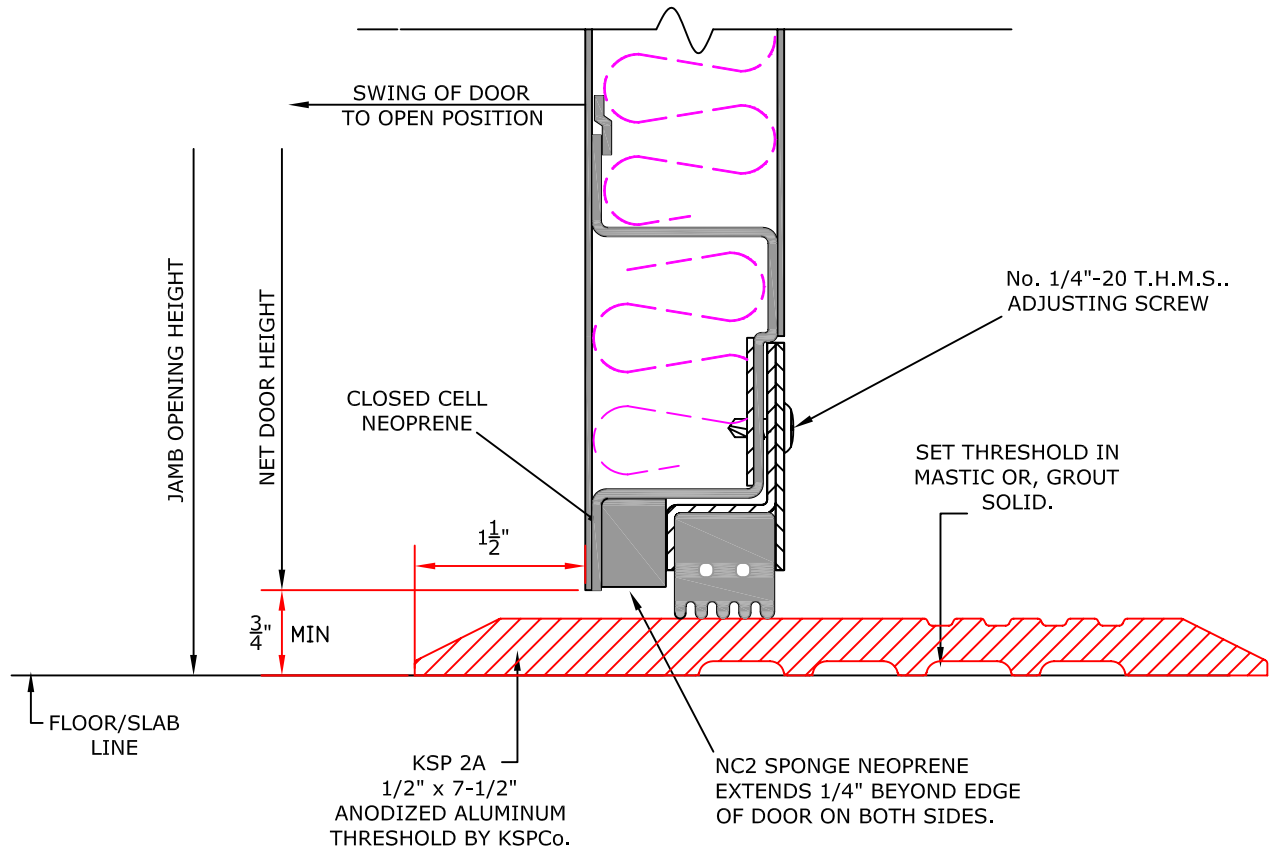

STC 53

Pico Rivera, CA 90660
 (562) 695 - 0645

CAM-LIFT DOOR BOTTOM ASSEMBLIES

STC 53

Pico Rivera, CA 90660
(562) 695 - 0645