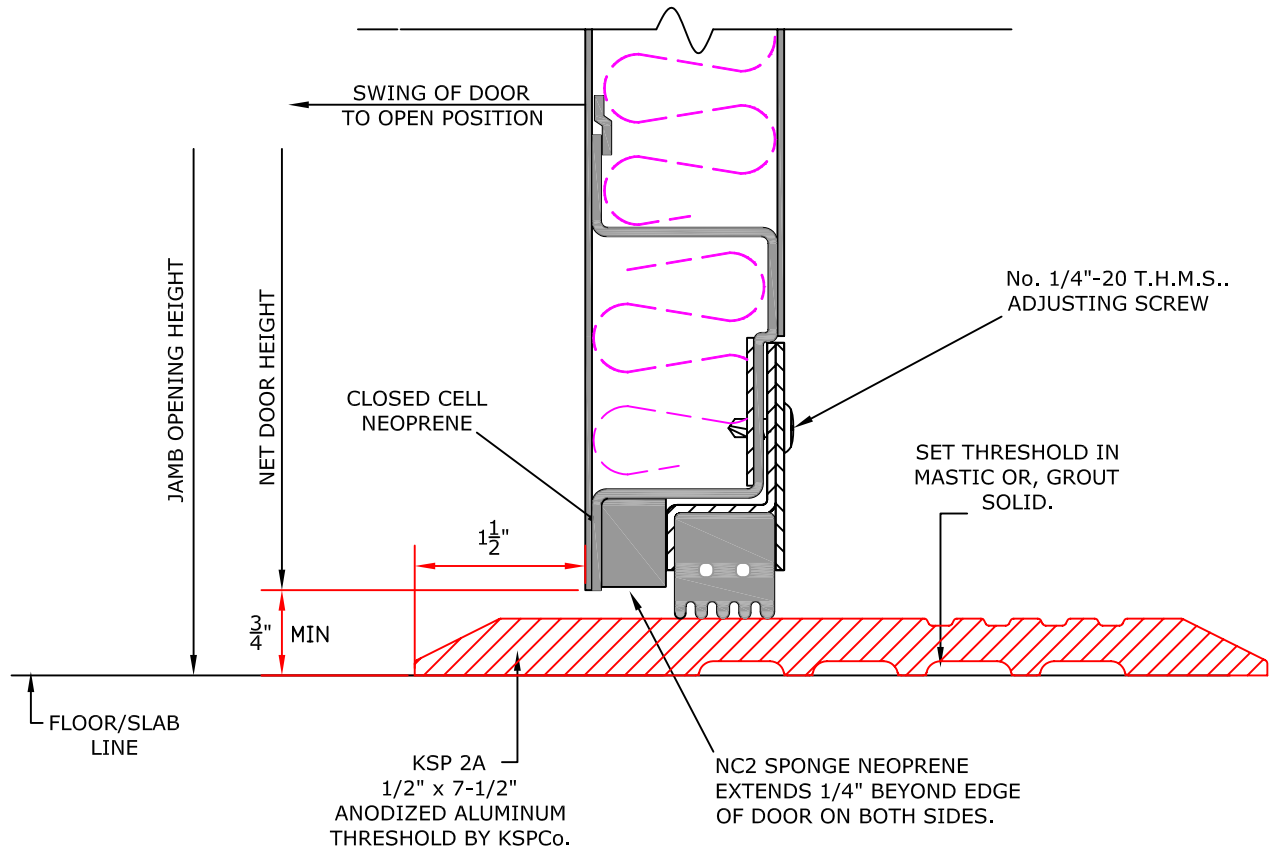

STC 52

Pico Rivera, CA 90660
(562) 695 - 0645

CAM-LIFT DOOR BOTTOM ASSEMBLIES

STC 52

Pico Rivera, CA 90660
(562) 695 - 0645