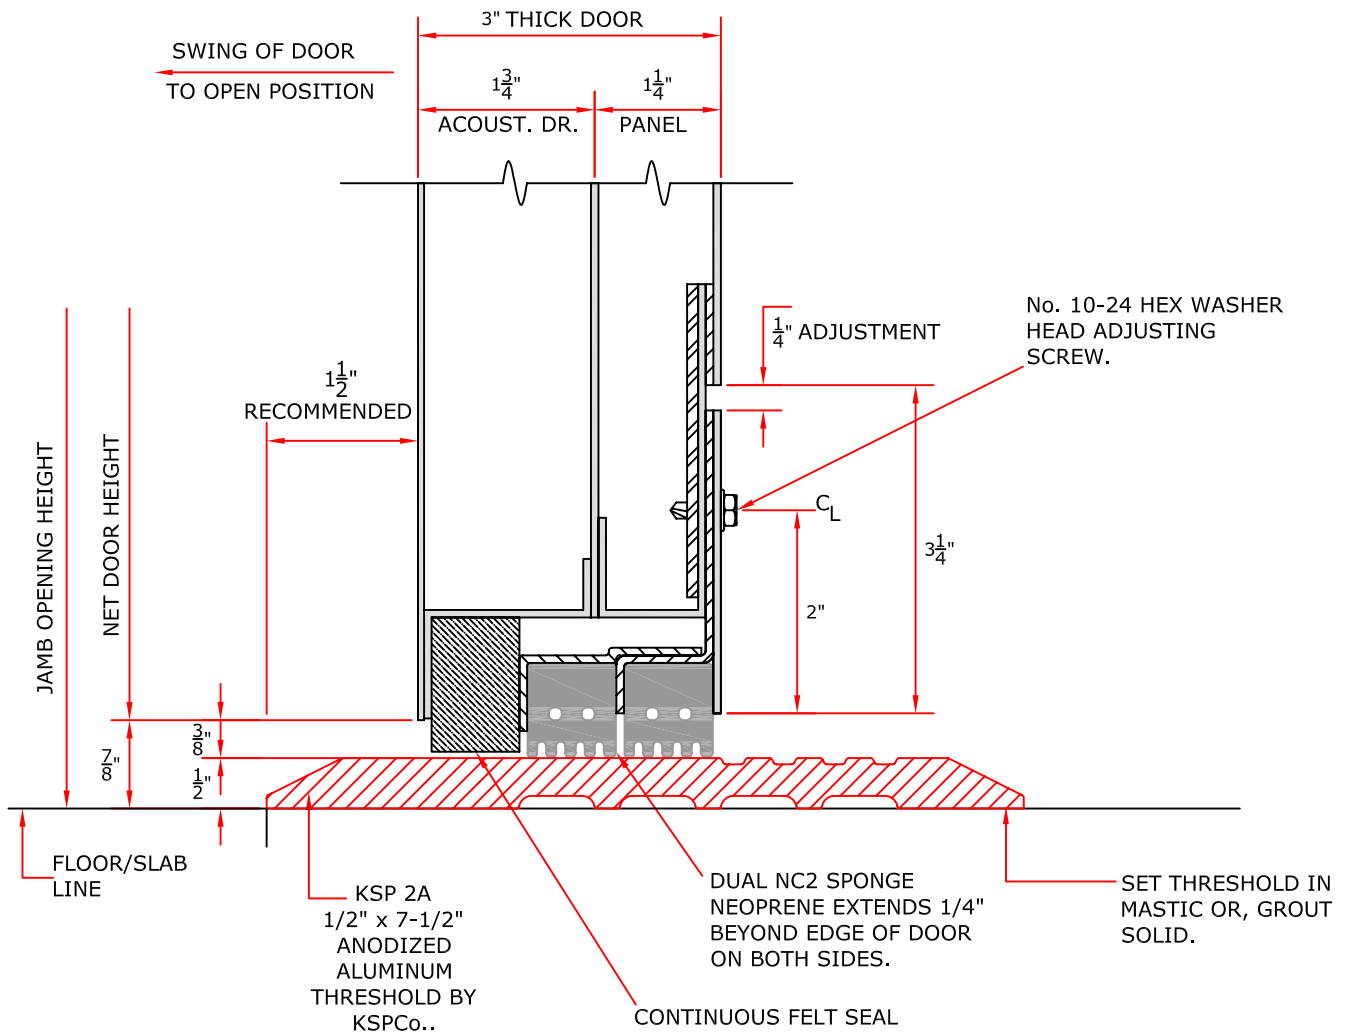

STC 55

Pico Rivera, CA 90660
 (562) 695 - 0645

DUAL CAM-LIFT DOOR BOTTOM ASSEMBLIES

STC 55

Pico Rivera, CA 90660
(562) 695 - 0645